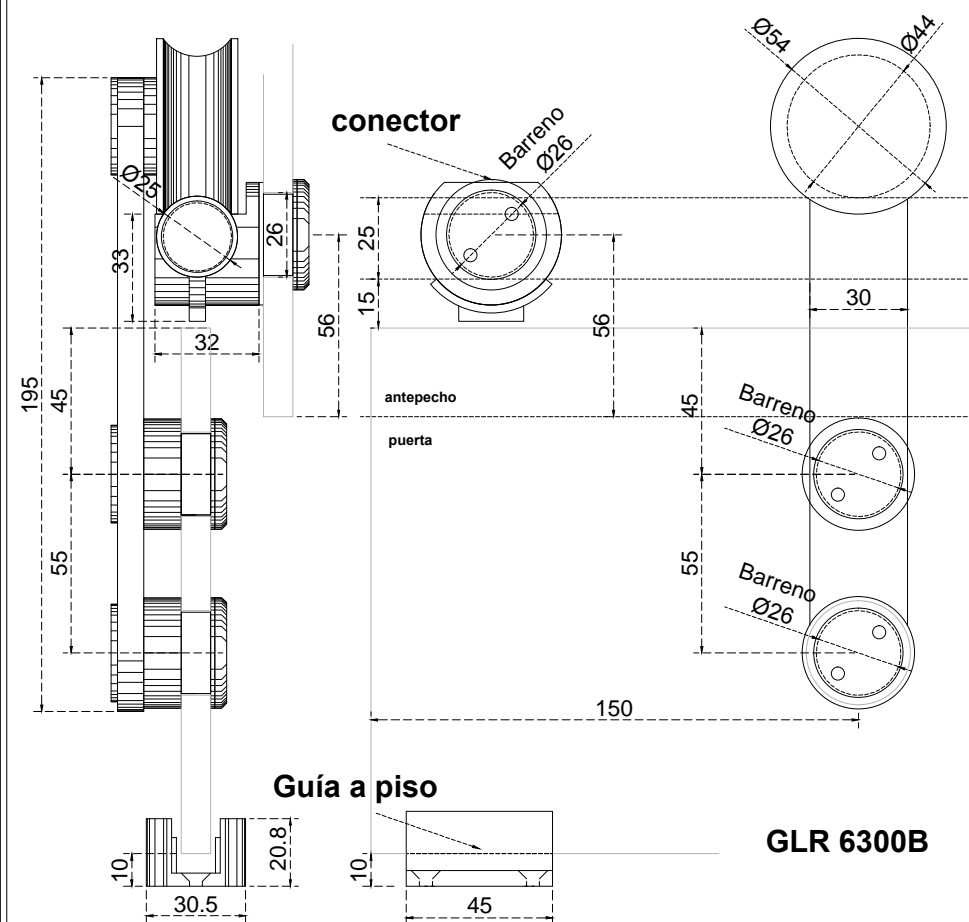

# Línea: CRISTAL

Alzado:

Modelo: GLR6300B

Fichas técnicas:

Modelo:

GLR6300B

Material:

Acero inoxidable

Acabado:

Satinado

Fijación:

Muro/ vidrio

Peso Max:

80 Kg

Escala

sin escala

Medidas:

milímetros

Especificación:

versión Julio 2018

KIT para puerta corrediza, de 8-10mm incluye: 2 carretillas con doble chapetón, 2 topes, 4 conectores muro-tubo, 2 tapas para tubo y 1 guía a piso.

1/2

Acero inoxidable

Acabado:

Satinado

Fijación:

Muro/ vidrio

Peso Max:

80 Kg

Escala